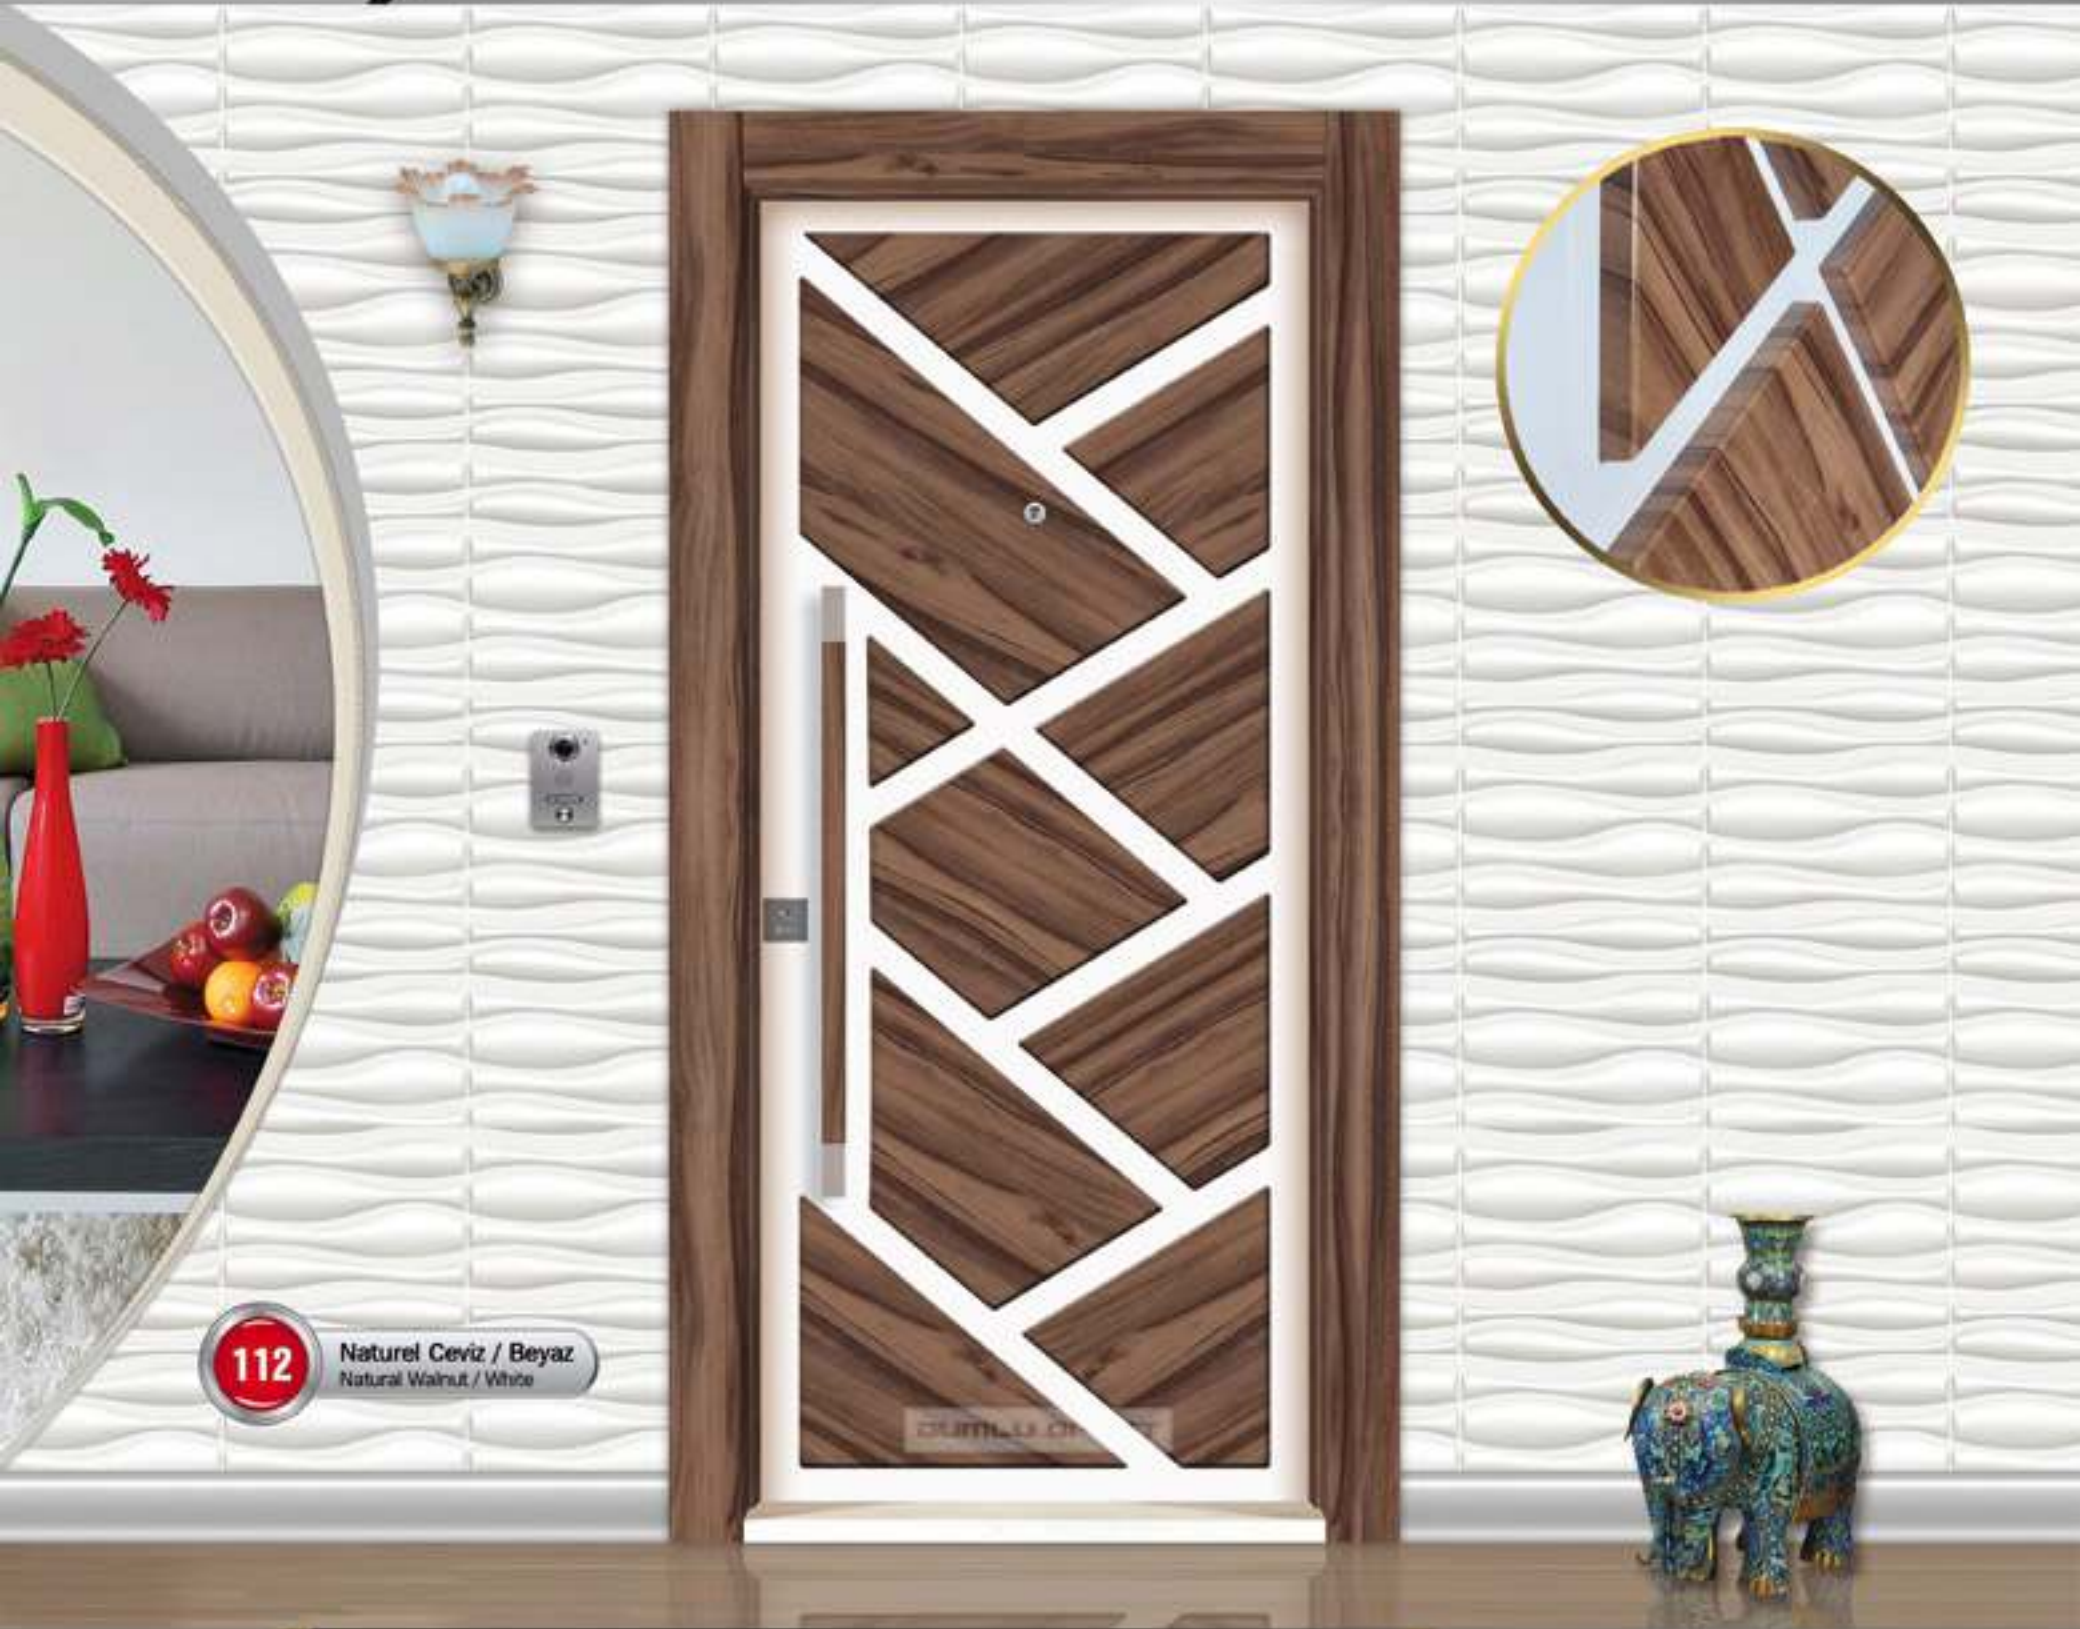

111 Elma / Siyah
Apple / Black

112

Natürel Ceviz / Beyaz
Natural Walnut / White