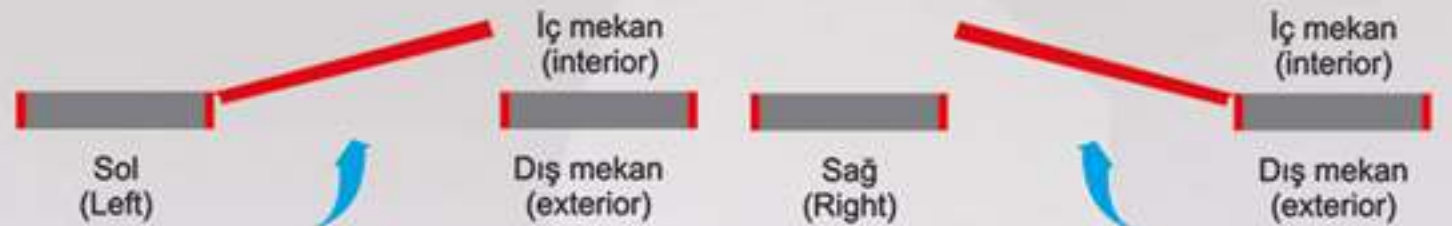

Merkezi Kilit
Central Lock

Monoblock Kilit
Monoblock Lock

Yarı Merkezi Kilit
Half Door Lock

Kancalı Kilit
Hook Locks

Kameralı Kapı Görüş Sistemleri

Uzaktan Kumandalı Alarm Sistemleri

HERKÜL

ÇELİK KAPI