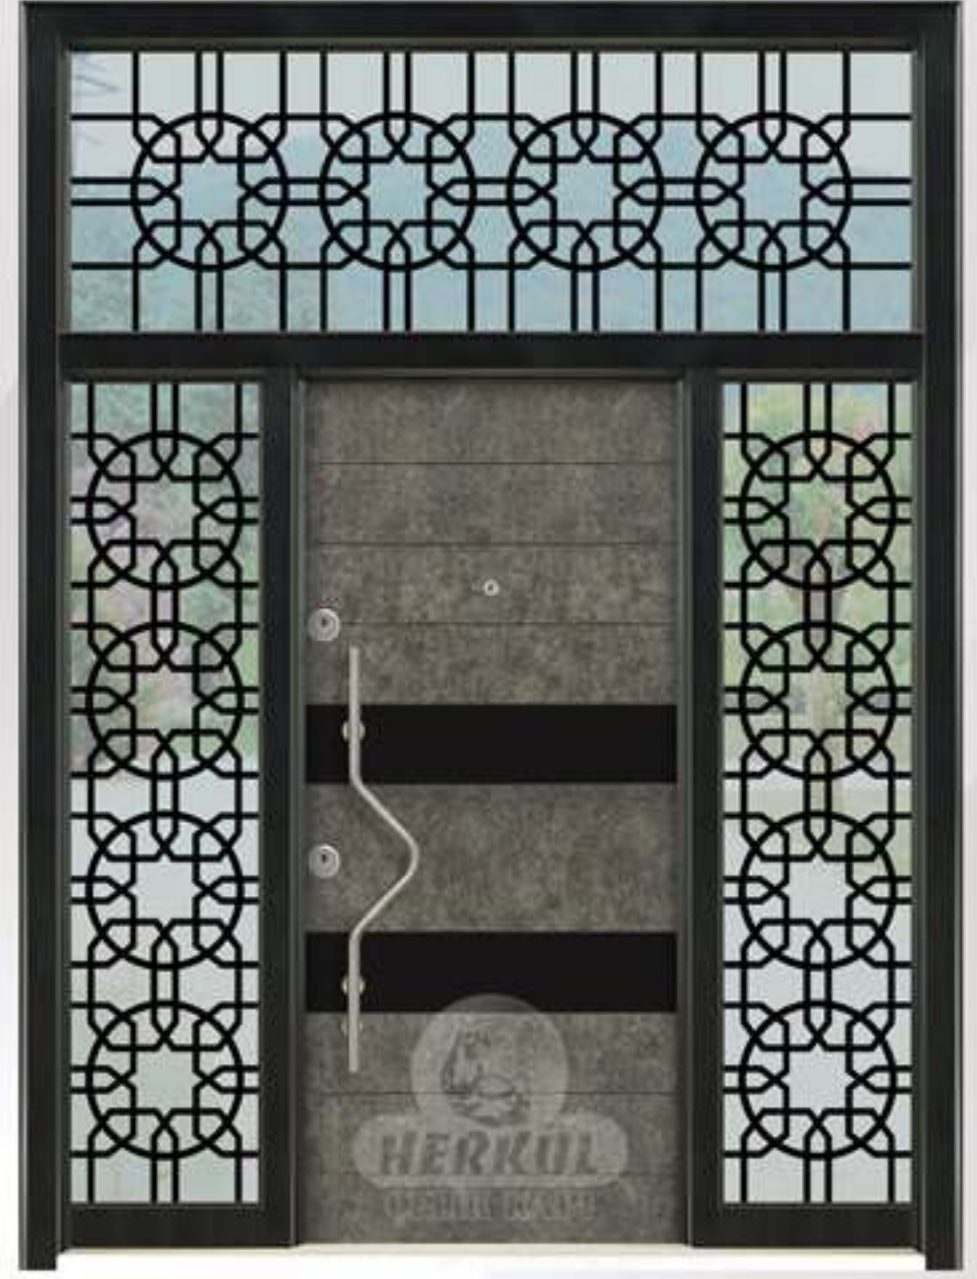

Komple Metal
Full Metal
2801

Komple Metal
Full Metal
2802

Komple Metal
Full Metal
2803

Komple Metal
Full Metal
2804

2851 Ferforjeli Bina Giriş Kapısı
Wrought Iron Building Entrance Door

2852 Ferforjeli Villa Giriş Kapısı
Wrought Iron Villa Entrance Door